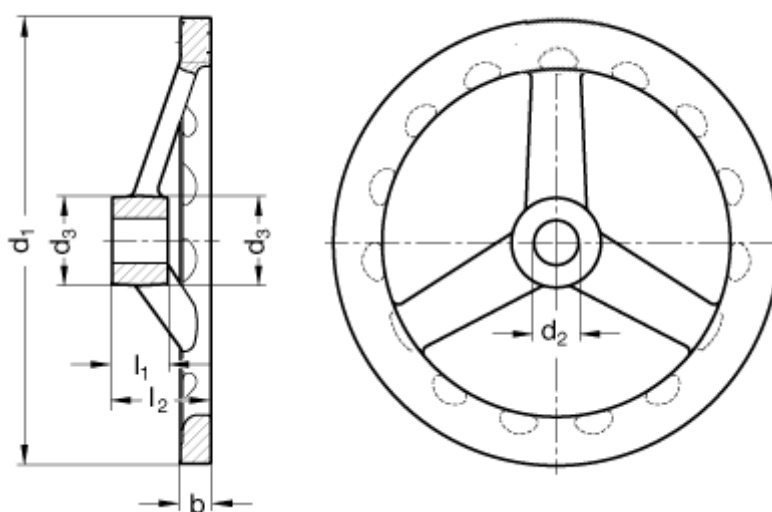

Varenummer: 201055314
Beskrivelse: E+G Håndhjul
GN 949-160-B14-A

Mål

A/F	= 11
Antal eger	= 3
b	= 11
d1	= 160
d2	= 14
d3	= 31
l1	= 20
l2	= 35,5

l3	= 71
----	------